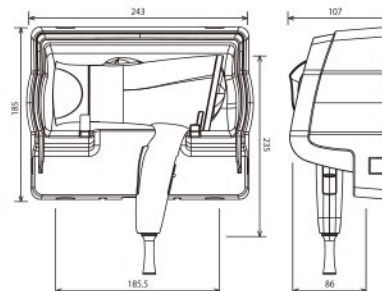

壁掛け収納ケースタイプ

客室用 ヘアドライヤー

KCD-H10N/W・H12N/W

※コンセントタイプもございます。

女性にもっと、きめ細かく、やさしく。

Guest Room Hair Dryer 3つの魅力

01 ヘアメイク時間を40%短縮する大風量

大風量で使用時間が約2/3に。*1:当社比:HD-H10とKCD-H10との比較
風量アップにより使用時間が減る事で、髪へのダメージを抑え、
環境にもやさしくなりました。

客室用 ヘアドライヤー

エコ&安全設計の、大風量ドライヤー

グリップを握っている時だけ通電する「エコ&安全設計」。またメアメイク時間を大幅に短縮する大風量タイプです。

■外観図(外形寸法)

■仕様一覧

機種名	壁掛け収納ケースタイプ		
	KCD-H10N/W	KCD-H12N/W	
●マイナスイオン発生装置	○	○	
●電源	AC100V 50/60Hz		
●スイッチ形式	スライドスイッチ(HIGH / LOW / COOL / OFF)		
●消費電力	温風(強)	1,000W	1,200W
	温風(弱)	570W	640W
	冷風	125W	130W
●風速[m/sec]	10m		
●風量[m³/mi]	1.45m³	1.5m³	
●回転数[rpm]	14,100	14,200	
●温度過昇防止装置	サーモリミッター温度ヒューズ		
●温度ヒューズ	133℃	128℃	
●電源コード長	(ドライヤー)1.6m (収納ケース)1.2m		
●重量	(ドライヤー+収納ケース)590g		
●本体寸法 ※1	W186×D87×H235mm		
●収納ケース	W243×D107×H185mm		
●色	ホワイト		