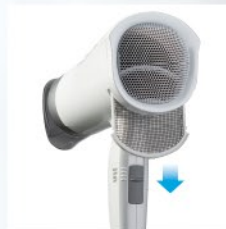

壁掛け収納ケースタイプ

客室用 ヘアドライヤー

KCD-H10N/W・H12N/W

※コンセントタイプもございます。

女性にもっと、きめ細かく、やさしく。

Guest Room Hair Dryer 3つの魅力

01 ヘアメイク時間を40%短縮する大風量

大風量で使用時間が約2/3に。*1:当社比:HD-H10とKCD-H10との比較
風量アップにより使用時間が減る事で、髪へのダメージを抑え、
環境にもやさしくなりました。

02 女性にやさしい清潔&安全設計

脱着フィルタ

脱着フィルタ装備で、
毛髪・ほこりの侵入を
防ぎ、簡単清掃を実現。
女性にやさしい清潔設
計です。

エコ&安全設計

グリップスイッチを握っ
ているときだけ通電す
るエコ&安全設計です。

03 ローコスト設計で経費も削減

Newタイプへ簡単交換

旧タイプの台座ベースがそのままご利用いただけるローコスト設計(カラー
リングは白のみとなります)。*金型の台座はそのまま利用できません。交換が必要となります。

客室用 ヘアドライヤー

エコ&安全設計の、大風量ドライヤー

グリップを握っている時だけ通電する「エコ&安全設計」。またメアメイク時間を大幅に短縮する大風量タイプです。

■外観図(外形寸法)

■仕様一覧

機種名	壁掛け収納ケースタイプ		
	KCD-H10N/W	KCD-H12N/W	
●マイナスイオン発生装置	○	○	
●電源	AC100V 50/60Hz		
●スイッチ形式	スライドスイッチ(HIGH / LOW / COOL / OFF)		
●消費電力	温風(強)	1,000W	1,200W
	温風(弱)	570W	640W
	冷風	125W	130W
●風速[m/sec]	10m		
●風量[m³/mi]	1.45m³	1.5m³	
●回転数[rpm]	14,100	14,200	
●温度過昇防止装置	サーモリミッター温度ヒューズ		
●温度ヒューズ	133℃	128℃	
●電源コード長	(ドライヤー)1.6m (収納ケース)1.2m		
●重量	(ドライヤー+収納ケース)590g		
●本体寸法 ※1	W186×D87×H235mm		
●収納ケース	W243×D107×H185mm		
●色	ホワイト		