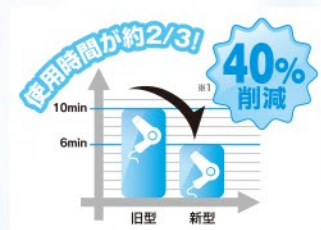

壁掛け収納ケースタイプ

客室用 ヘアドライヤー

KCD-H10N/W・H12N/W

※コンセントタイプもございます。

女性にもっと、きめ細かく、やさしく。

Guest Room Hair Dryer 3つの魅力

01 ヘアメイク時間を40%短縮する大風量

大風量で使用時間が約2/3に。*1:当社比:HD-H10とKCD-H10との比較
風量アップにより使用時間が減る事で、髪へのダメージを抑え、
環境にもやさしくなりました。

客室用 ヘアドライヤー

エコ&安全設計の、大風量ドライヤー

グリップを握っている時だけ通電する「エコ&安全設計」。またメアメイク時間を大幅に短縮する大風量タイプです。

■外観図(外形寸法)

■仕様一覧

機種名	壁掛け収納ケースタイプ		
	KCD-H10N/W	KCD-H12N/W	
●マイナスイオン発生装置	○	○	
●電源	AC100V 50/60Hz		
●スイッチ形式	スライドスイッチ(HIGH / LOW / COOL / OFF)		
●消費電力	温風(強)	1,000W	1,200W
	温風(弱)	570W	640W
	冷風	125W	130W
●風速[m/sec]	10m		
●風量[m³/mi]	1.45m³	1.5m³	
●回転数[rpm]	14,100	14,200	
●温度過昇防止装置	サーモリミッター温度ヒューズ		
●温度ヒューズ	133℃	128℃	
●電源コード長	(ドライヤー)1.6m (収納ケース)1.2m		
●重量	(ドライヤー+収納ケース)590g		
●本体寸法 ※1	W186×D87×H235mm		
●収納ケース	W243×D107×H185mm		
●色	ホワイト		